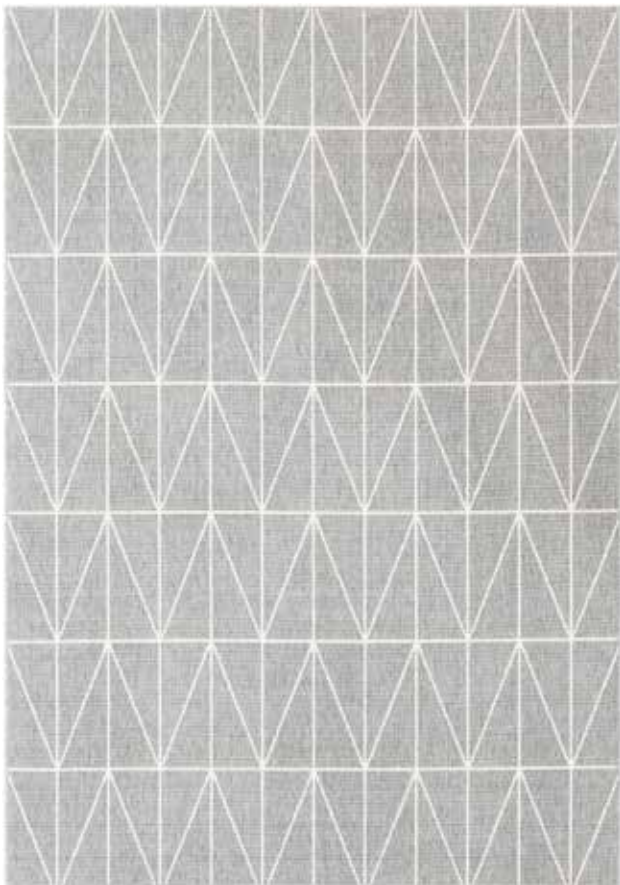

# DESIGN

---

Disegni contemporanei che donano  
carattere ad ogni ambiente

100% Polipropilene  
Peso: 1,2 kg/mq

DESIGN 20414/332  
120x170      140x200      160x230

DESIGN 20408/964  
120x170      140x200      160x230