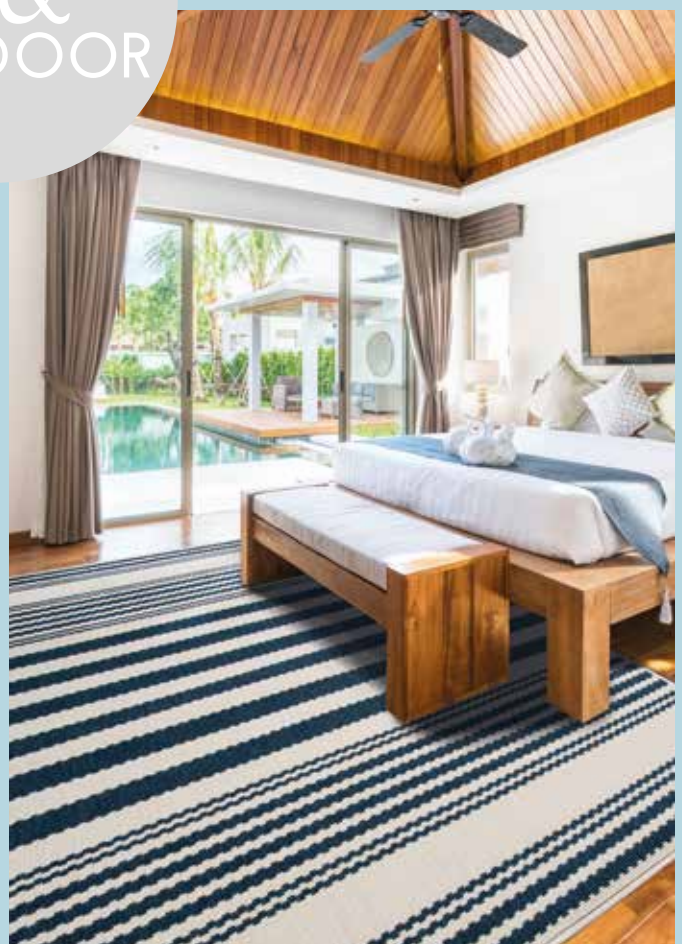

# TAPPETI PER ESTERNI & INTERNI CHE ARREDANO I TUOI SPAZI

SMACCHIA  
FACILE

ASCIUGA  
RAPIDO

NON  
TRATTIENE  
LO SPORCO

NON  
SCOLORISCE  
AL SOLE

LEGGERO E  
PRATICO DA  
ARROTOLARE

IN- &  
OUTDOOR

MYKONOS